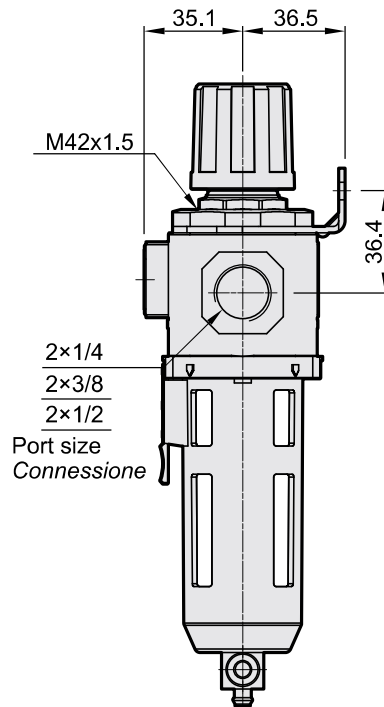

## TECHNICAL FEATURES / CARATTERISTICHE TECNICHE

<b>Port size / Connessione</b>	G 1/4" G 3/8" G 1/2"
<b>Fluid / Fluido</b>	Air / Aria
<b>Operating pressure range</b> Range di pressione operativa	0,5 ~ 10 Bar
<b>Proof pressure</b> Pressione di scoppio	15 Bar
<b>Regulated pressure range</b> Range di regolazione di pressione	0,5 ~ 8,5 Bar
<b>Ambient temperature</b> Temperatura ambiente	- 5 ~ +60°C (no freezing - no congelamento)
<b>Filter element / Elemento filtrante</b>	Standard - Standard: 40 µm Option - Opzione: 5 µm
<b>Drain capacity / Capacità tazza</b>	35 cm <sup>3</sup>
<b>Attachment / Accessori</b>	Pressure gauge, pressure switch, L-type bracket (TU-BL3) Manometro, pressostato digitale, staffa a L (TU-BL3)
<b>Weight / Peso</b>	490 g

**ENCODING / CODIFICA**

**TU - FR3 -** [ ] - [ ] [ ] [ ]

**Model**  
Modello

**Port size:**  
Connessione:  
**14** 1/4"  
**38** 3/8"  
**12** 1/2"

**Accessories / Accessori**

**ON OFF Valve / Valvola ON OFF**  
**Blank** No integrated valve  
Senza valvola integrata  
**VM** Integrated ON OFF valve  
Valvola ON OFF integrata

**Filter element:**  
Elemento filtrante:  
**4** 40 µm  
**5** 5 µm

**Bowl / Tazza:**  
**P** Protection case  
Tazza protetta  
**M** Metal bowl  
Tazza di metallo

**Pressure Gauge: / Manometro:**  
**G** Integrated pressure gauge  
Manometro integrato  
**A** Gauge adapter set (TU-AS)  
Adattatore per manometro (TU-AS)  
**E** Pressure switch (EP41)  
Pressostato digitale (EP41)

**Drain valve / Valvola di scarico**  
**S** Semi-auto drain  
Scarico semiautomatico  
**D** Auto drain  
Scarico automatico

**DIMENSIONS / DIMENSIONI**

**Panel mounting hole**  
Foro per montaggio a pannello