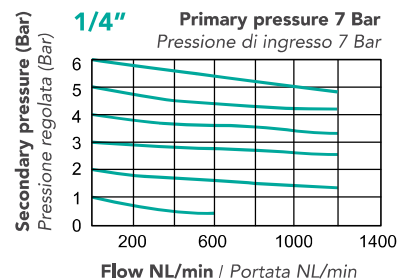

### FLOW / PORTATA

## TECHNICAL FEATURES / CARATTERISTICHE TECNICHE

<b>Port size / Connessione</b>	G 1/4" G 3/8" G 1/2"
<b>Fluid / Fluido</b>	Air / Aria
<b>Operating pressure range</b> Range di pressione operativa	0,5 ~ 10 Bar
<b>Proof pressure</b> Pressione di scoppio	15 Bar
<b>Regulated pressure range</b> Range di regolazione di pressione	0,5 ~ 8,5 Bar
<b>Ambient temperature</b> Temperatura ambiente	- 5 ~ +60°C (no freezing - no congelamento)
<b>Filter element / Elemento filtrante</b>	Standard - Standard: 40 µm Option - Opzione: 5 µm
<b>Drain capacity / Capacità tazza</b>	35 cm <sup>3</sup>
<b>Attachment / Accessori</b>	Pressure gauge, pressure switch, L-type bracket (TU-BL3) Manometro, pressostato digitale, staffa a L (TU-BL3)
<b>Weight / Peso</b>	490 g