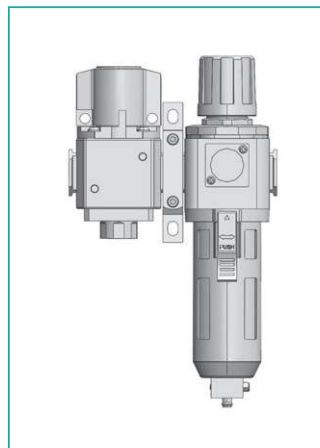

## FILTER AND PRESSURE REGULATOR FILTRO E REGOLATORE DI PRESSIONE

Integrated ON OFF version  
 Versione con valvola ON OFF integrata

### FLOW / PORTATA

## TECHNICAL FEATURES / CARATTERISTICHE TECNICHE

<b>Port size / Connessione</b>	G 1/4" G 3/8" G 1/2"
<b>Fluid / Fluido</b>	Air / Aria
<b>Operating pressure range</b> Range di pressione operativa	0,5 ~ 10 Bar
<b>Proof pressure</b> Pressione di scoppio	15 Bar
<b>Regulated pressure range</b> Range di regolazione di pressione	0,5 ~ 8,5 Bar
<b>Ambient temperature</b> Temperatura ambiente	- 5 ~ +60°C (no freezing - no congelamento)
<b>Filter element / Elemento filtrante</b>	Standard - Standard: 40 µm Option - Opzione: 5 µm
<b>Drain capacity / Capacità tazza</b>	35 cm <sup>3</sup>
<b>Attachment / Accessori</b>	Pressure gauge, pressure switch, L-type bracket (TU-BL3) Manometro, pressostato digitale, staffa a L (TU-BL3)
<b>Weight / Peso</b>	490 g