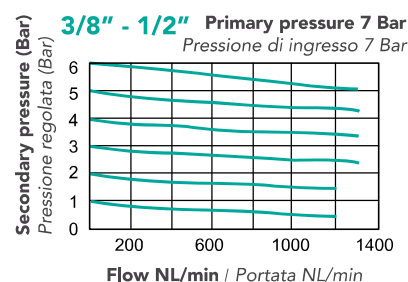

### FLOW / PORTATA

## TECHNICAL FEATURES / CARATTERISTICHE TECNICHE

<b>Port size / Connessione</b>	G 1/4" G 3/8" G 1/2"
<b>Fluid / Fluido</b>	Air / Aria
<b>Operating pressure range</b> Range di pressione operativa	0,5 ~ 10 Bar
<b>Proof pressure</b> Pressione di scoppio	15 Bar
<b>Regulated pressure range</b> Range di regolazione di pressione	0,5 ~ 8,5 Bar
<b>Ambient temperature</b> Temperatura ambiente	- 5 ~ +60°C (no freezing - no congelamento)
<b>Filter element / Elemento filtrante</b>	Standard - Standard: 40 µm Option - Opzione: 5 µm
<b>Drain capacity / Capacità tazza</b>	35 cm <sup>3</sup>
<b>Attachment / Accessori</b>	Pressure gauge, pressure switch, L-type bracket (TU-BL3) Manometro, pressostato digitale, staffa a L (TU-BL3)
<b>Weight / Peso</b>	490 g