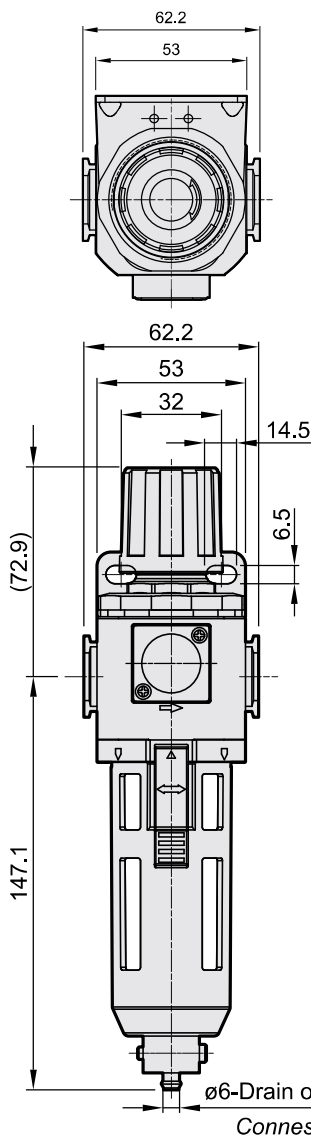

ENCODING / CODIFICA

TU - FR3 - [ ] - [ ] [ ] [ ]

Model
Modello

Port size:
Connessione:
14 1/4"
38 3/8"
12 1/2"

Accessories / Accessori

ON OFF Valve / Valvola ON OFF
Blank No integrated valve
Senza valvola integrata
VM Integrated ON OFF valve
Valvola ON OFF integrata

Filter element:
Elemento filtrante:
4 40 µm
5 5 µm

Bowl / Tazza:
P Protection case
Tazza protetta
M Metal bowl
Tazza di metallo

Pressure Gauge: / Manometro:
G Integrated pressure gauge
Manometro integrato
A Gauge adapter set (TU-AS)
Adattatore per manometro (TU-AS)
E Pressure switch (EP41)
Pressostato digitale (EP41)

Drain valve / Valvola di scarico
S Semi-auto drain
Scarico semiautomatico
D Auto drain
Scarico automatico

DIMENSIONS / DIMENSIONI

Panel mounting hole
Foro per montaggio a pannello