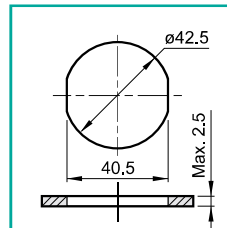

ENCODING / CODIFICA

TU - FR3 - [ ] - [ ] [ ] [ ]

Model
Modello

Port size:
Connessione:
14 1/4"
38 3/8"
12 1/2"

Accessories / Accessori

ON OFF Valve / Valvola ON OFF
Blank No integrated valve
Senza valvola integrata
VM Integrated ON OFF valve
Valvola ON OFF integrata

Filter element:
Elemento filtrante:
4 40 µm
5 5 µm

Bowl / Tazza:
P Protection case
Tazza protetta
M Metal bowl
Tazza di metallo

Pressure Gauge: / Manometro:
G Integrated pressure gauge
Manometro integrato
A Gauge adapter set (TU-AS)
Adattatore per manometro (TU-AS)
E Pressure switch (EP41)
Pressostato digitale (EP41)

Drain valve / Valvola di scarico
S Semi-auto drain
Scarico semiautomatico
D Auto drain
Scarico automatico

DIMENSIONS / DIMENSIONI

Panel mounting hole
Foro per montaggio a pannello

Auto drain
Scarico automatico